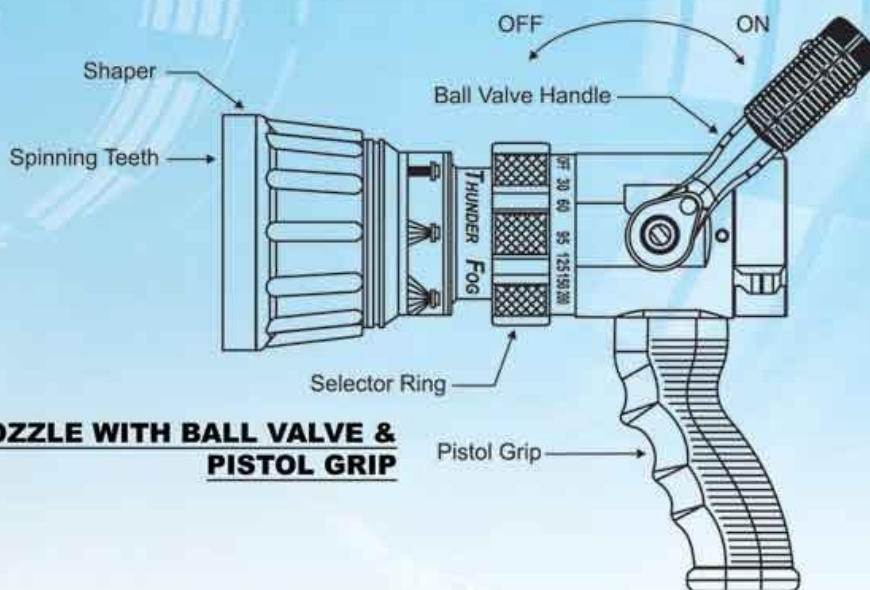

THUNDERFOG NOZZLE 200 GPM SERIES

Selectable Gallonage
30, 60, 95, 125, 150, 200 gpm
(110, 230, 360, 470, 570, 750 LPM)

MODEL FTS 200 PS

Nozzle dengan pilihan Volume

- Nozzle TFT Thunderfog 200 GPM Series adalah nozzle dengan 6 pilihan volume aliran air (liter per menit) pada tekanan air tertentu, yakni :
 - Model FTS 200 PS (tekanan standard 100 psi)
30,60,95, 125, 150, 200 gpm @ 100 psi
(110, 230, 360, 470, 570, 750 l/min @ 7 bar)
atau
 - Model FTS 200 LPS (tekanan rendah 75 psi)
30,60,95, 125, 150, 200 gpm @ 75 psi
(110, 230, 360, 470, 570, 750 l/min @ 5 bar)

NOZZLE WITH BALL VALVE & PISTOL GRIP

Selectable flow at a pressure

Dengan memutar selector didapat volume aliran air yang diinginkan, yakni 110, 230, 360, 470, 570, 750 liter per menit

Stainless Steel Ball Valve •

Ball Valve terbuat dari stainless steel sehingga tahan lama

Spinning Teeth

Spinning teeth terbuat dari stainless steel sehingga tahan lama

• **Flush Without Shutdown**

Kotoran yang masuk ke nozzle, bisa dikeluarkan tanpa menghentikan pengoperasian